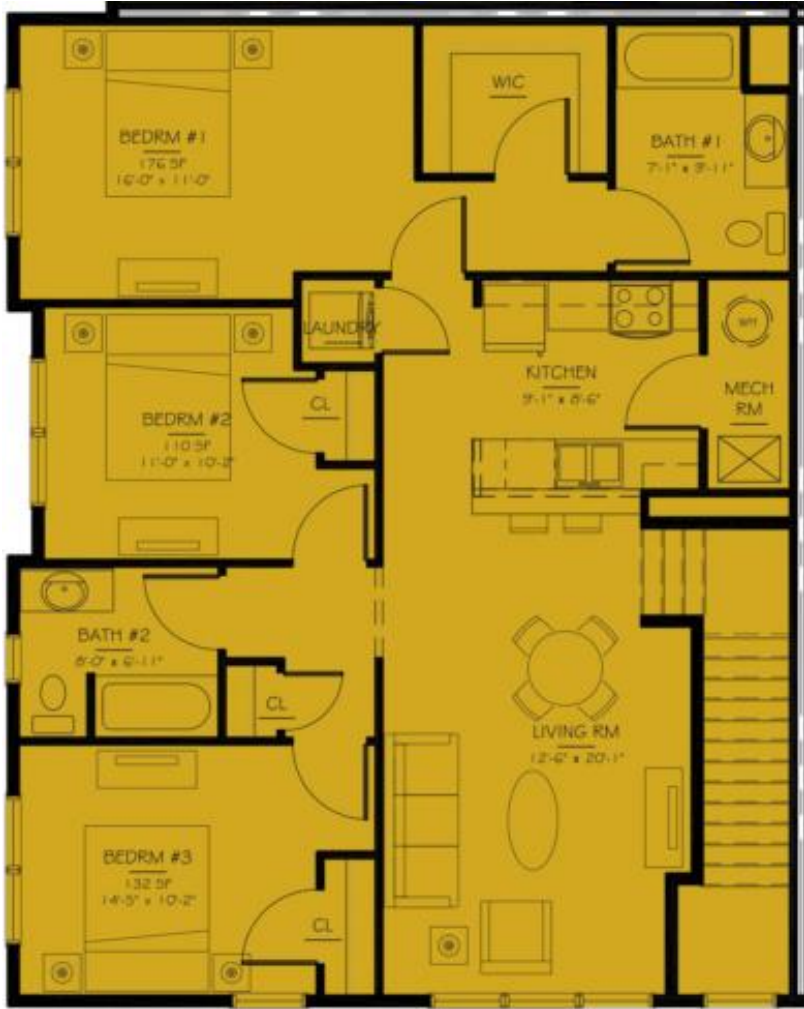

3-BED

ADA

3-BED
1270 SF